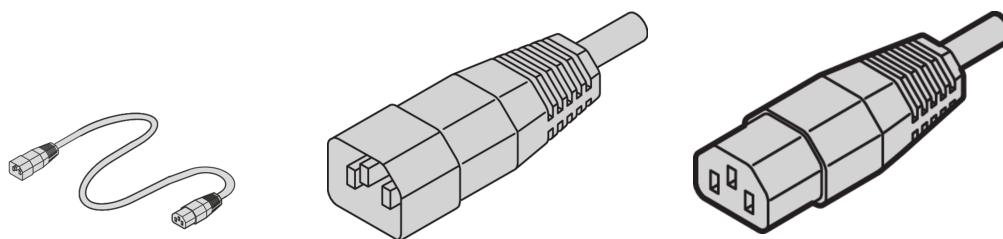

Câble secteur, IEC C14, vers C13, 2,5 m, noir

RÉFÉRENCE CATALOGUE

60197-053

Les câbles secteur nVent SCHROFF offrent une fixation pratique et universelle avec des possibilités d'attache variables. Ils sont génériques et s'adaptent à différents besoins tels que la ventilation, l'éclairages, les connexions de PC industriels, les alimentations sans interruption, les systèmes, etc...

CERTIFICATIONS

FONCTIONS

Applications : ventilateurs, lampes pour baies, Connexions PC industriels, Systèmes et alimentations sans interruption

ATTRIBUTS DU PRODUIT

Connecteur d'entrée: CEI C14

Connecteur de sortie: CEI C13

Longueur: 2500mm

Quantité par colis: 1

Couleur: Noir

Type de connecteur: Droit

Matériau: PVC

Type de produit: Câble

AVERTISSEMENT

Les produits nVent doivent être installés et utilisés uniquement comme indiqué dans les feuilles d'instructions et les documents de formation de nVent. Les feuilles d'instructions sont disponibles sur www.nvent.com et auprès de votre représentant du service client nVent. Une installation incorrecte, une mauvaise utilisation, une mauvaise application ou tout autre défaut de respect total des instructions et des avertissements de nVent peut entraîner une défaillance du produit, des dommages matériels, des blessures corporelles graves et la mort et/ou annuler votre garantie.