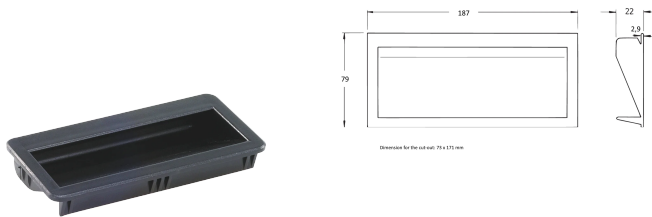

## RÉFÉRENCE CATALOGUE

**60225-012**

La poignée-coquille peut être clipsée dans une découpe du flanc d'un coffret. 2 tailles disponibles.

## FONCTIONS

Charge statique admissible 30 kg/paire

Épaisseur min. de la face latérale de 1,0 mm

## ATTRIBUTS DU PRODUIT

Hauteur: 79mm

Largeur: 187mm

Profondeur: 22mm

Quantité par colis: 1

Type de poignée: Poignée-coquille

Indice d'inflammabilité: UL® 94V-0

Couleur: Noir