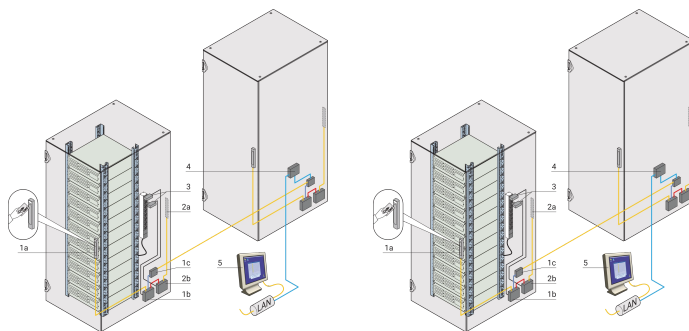

Lecteur de carte de bureau RFID

RÉFÉRENCE CATALOGUE

60630-088

FONCTIONS

RFID card reader for programming transponder cards

Frequencies HID 125 kHz and MiFare 13.56 MHz

Power by USB

ATTRIBUTS DU PRODUIT

Type de produit: Unité de gestion

Compatible avec: Baie

Net Weight: 0.158kg

Quantité par colis: 1

AVERTISSEMENT

Les produits nVent doivent être installés et utilisés uniquement comme indiqué dans les feuilles d'instructions et les documents de formation de nVent. Les feuilles d'instructions sont disponibles sur www.nvent.com et auprès de votre représentant du service client nVent. Une installation incorrecte, une mauvaise utilisation, une mauvaise application ou tout autre défaut de respect total des instructions et des avertissements de nVent peut entraîner une défaillance du produit, des dommages matériels, des blessures corporelles graves et la mort et/ou annuler votre garantie.