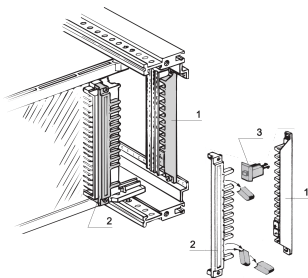

Peigne de détrompage pour connecteur femelle avec 2 broches

RÉFÉRENCE CATALOGUE

60800-123

Le détrompage s'effectue au niveau d'un connecteur. Avec le détrompage, seule la carte avec le codage complémentaire peut être insérée au bon slot.

CERTIFICATIONS

FONCTIONS

Le détrompage mécanique empêche l'enfichage d'une alimentation au mauvais slot, espace nécessaire 4 F

Peigne détrompeur (repère 2), monté sur l'alimentation

Réceptacle (repère 1), se monte sur la bande d'adaptation

Placement des pions de détrompage (repère 3) dans le réceptacle (repère 1)

Retrait des ergots à l'emplacement approprié sur le peigne détrompeur

Avec 2 pions de détrompage il existe 66 possibilités de détrompage