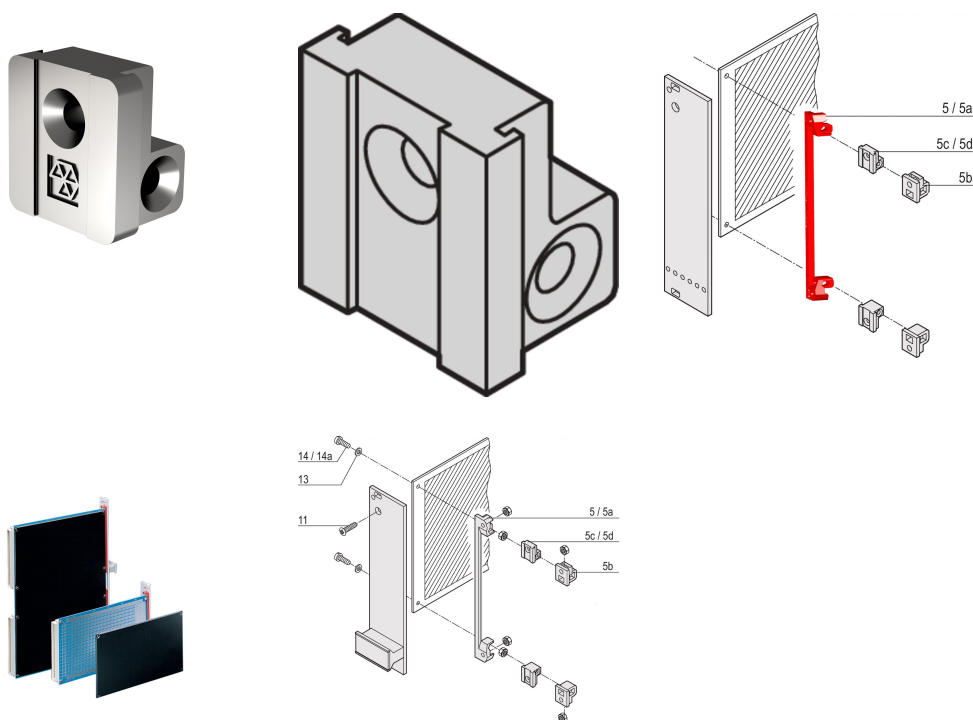

Équerre de carte pour la fixation de la face avant/PCB, zinc moulé

RÉFÉRENCE CATALOGUE

60807-181

Les fixations de support de cartes permettent de fixer une carte sur la face avant. Disponible dans différents matériaux.

CERTIFICATIONS

FONCTIONS

Pour fixer la carte à la face avant

ATTRIBUTS DU PRODUIT

Matériau: Alliage de zinc

Quantité par colis: 1

Profondeur: 8.6mm

Hauteur: 11.1mm

Type de produit: Support

Type: Équerre pour carte

Largeur: 10.2mm

Compatible avec: Faces avant

Taille du filetage: M2.5

Type de filetage: Métrique

INFORMATIONS COMPLÉMENTAIRES

La livraison s'effectue par multiple du nombre de pièces indiqué. La tarification affichée est à l'unité.