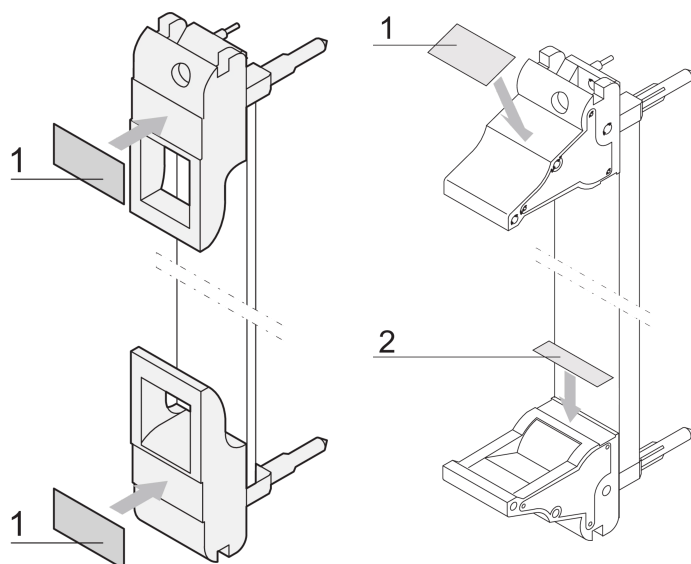

Fiche d'identification du module enfichable pour poignée IEL, IET, fiche avec 210 étiquettes, 19 x 9,5 mm

RÉFÉRENCE CATALOGUE

60817-340

Étiquette Polyester, auto-adhésif, blanche pour poignées IET ou IEL.

CERTIFICATIONS

FONCTIONS

Planche d'étiquettes, Polyester, auto-adhésif, blanc

Pour les poignées IE

ATTRIBUTS DU PRODUIT

Compatible avec: Faces avant

Quantité par colis: 210

Matériau: Polyéthylène