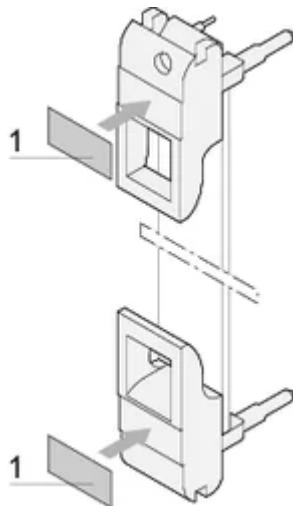

Quantité par colis: 210

Matériau: Polyéthylène

Type de produit: Étiquette

Gross Weight: 0.017kg

DIAGRAMMES

AVERTISSEMENT

Les produits nVent doivent être installés et utilisés uniquement comme indiqué dans les feuilles d'instructions et les documents de formation de nVent. Les feuilles d'instructions sont disponibles sur www.nvent.com et auprès de votre représentant du service client nVent. Une installation incorrecte, une mauvaise utilisation, une mauvaise application ou tout autre défaut de respect total des instructions et des avertissements de nVent peut entraîner une défaillance du produit, des dommages matériels, des blessures corporelles graves et la mort et/ou annuler votre garantie.

North America

All locations
+1.763.422.2661
Chat with us:
nvent.com/schroff

Europe

Straubenhardt, Germany
+49.7082.794.0
Betschdorf, France
+33.3.88.90.64.90
Warsaw, Poland
+48.22.209.98.35
Assago, Italy
+39.02.932.7141
Chat with us:
nvent.com/schroff

Asia

Shanghai, China
+86.21.2412.6943
Qingdao, China
+86.532.8771.6101
Singapore
+65.6768.5800
Shin-Yokohama, Japan
+81.45.476.0271
Chat with us:
nvent.com/schroff

Middle East & India

Dubai, United Arab
Emirates
+971.4.378.1700
Bangalore, India
+91.80.6715.2001
Istanbul, Turkey
+90.216.250.7374
Chat with us:
nvent.com/schroff

Notre portefeuille puissant de marques:

CADDY ERICO HOFFMAN ILSCO SCHROFF TRACHTE