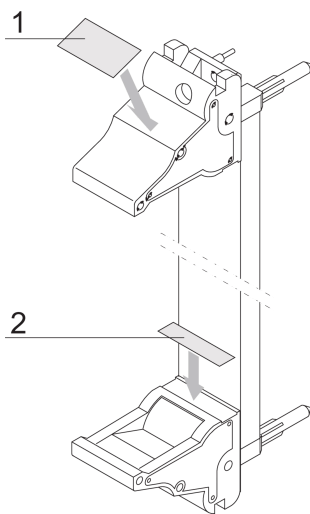

Fiche d'identification du module enfichable pour poignée IEL, fiche avec 320 étiquettes. 19 x 4,8 mm

RÉFÉRENCE CATALOGUE

60817-341

Étiquette Polyester, auto-adhésif, blanche pour poignées IET ou IEL.

CERTIFICATIONS

FONCTIONS

Planche d'étiquettes, Polyester, auto-adhésif, blanc

Pour les poignées IE

ATTRIBUTS DU PRODUIT

Compatible avec: Faces avant

Quantité par colis: 320

Matériau: Polyéthylène

DIAGRAMMES