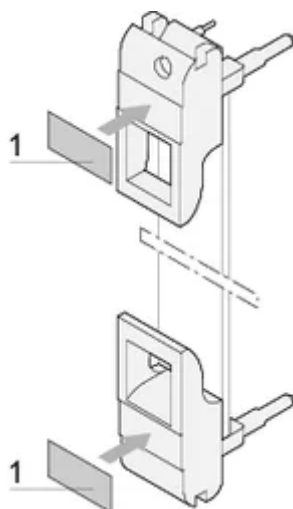

Fiche d'identification du module enfichable pour poignée IEL, fiche avec 320 étiquettes. 19 x 4,8 mm

RÉFÉRENCE CATALOGUE

60817-341

Étiquette Polyester, auto-adhésif, blanche pour poignées IET ou IEL.

CERTIFICATIONS

FONCTIONS

Planche d'étiquettes, Polyester, auto-adhésif, blanc

Pour les poignées IE

ATTRIBUTS DU PRODUIT

Compatible avec: Faces avant

Quantité par colis: 320

Matériau: Polyéthylène

DIAGRAMMES