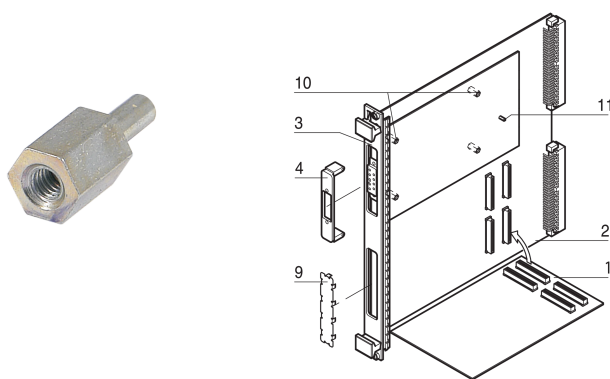

Pion de détrompage de tension pour cartes mezzaninePMC

RÉFÉRENCE CATALOGUE

60827-026

Pion de détrompage de tension pour cartes mezzanine PMC.

CERTIFICATIONS

FONCTIONS

Pour éviter les dommages accidentels lors de la fixation des cartes mezzanine, les pions de détrompage sont vissés aux cartes VMEbus pour distinguer le fonctionnement en 3,3 V et 5 V. Les cartes mezzanine ont un trou percé dans la position appropriée. Le pion de détrompage garantit que seules les cartes mezzanine avec la même tension de fonctionnement peuvent être insérées. Pour les cartes Europe à double hauteur, 2 pièces sont obligatoires.

Broche de détrompage de tension pour cartes mezzanine PMC

ATTRIBUTS DU PRODUIT

Type de produit: Détrompeur

Famille de produits: EuropacPRO; RatiopacPRO; CompacPRO; PropacPRO; Inpac

Type: Pion de détrompage

Compatible avec: Bacs à cartes; Coffrets; Systèmes CompactPCI; Systèmes CompactPCI Serial; PXI

Type de filetage: Métrique

Matériau: Acier inoxydable

Quantité par colis: 1

Profondeur: 13.5mm

Hauteur: 5mm

Longueur: 13.5mm

Largeur: 5mm

INFORMATIONS COMPLÉMENTAIRES

Veillez tenir compte du fait que les livraisons peuvent être effectuées dans les lots de livraison indiqués (par ex. 5 pièces, 10 pièces, 50 pièces, etc.). Dans le cas d'une quantité commandée différente (par ex. 2 pièces), la quantité pourra être automatiquement augmentée à la taille de lot supérieure = lot de livraison standard.