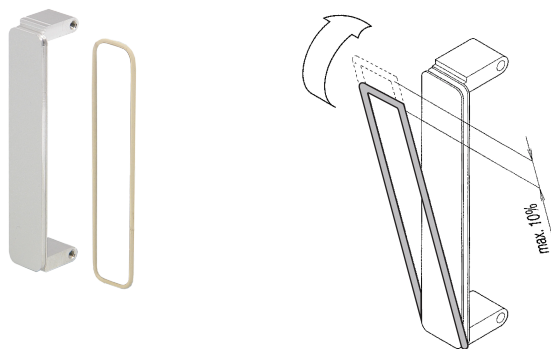

Joint CEM pour face avantPMC

RÉFÉRENCE CATALOGUE

60835-021

Le joint torique peut être utilisé pour le blindage CEM des faces mezzanines PMC ou FMC. Le joint torique sera monté dans la rainure de la face mezzanine.

CERTIFICATIONS

FONCTIONS

Blindage CEM, Cho-Seal

ATTRIBUTS DU PRODUIT

Quantité par colis: 1

Profondeur: 1.34mm

Finition: Plaqué argent

Hauteur: 72.28mm

Matériau: Caoutchouc EPDM-SBR

Type de produit: Joint torique

Largeur: 13.68mm

Compatible avec: Faces avant; PMC

INFORMATIONS COMPLÉMENTAIRES

Veillez noter que certains articles sont livrés selon des tailles de lots définies (SPQ, par ex. 5 pièces, 10 pièces, 50 pièces, etc.). Dans le cas d'une quantité commandée différente (par ex. 2 pièces), la quantité pourra être automatiquement augmentée à la taille de lot supérieure = lot de livraison standard.