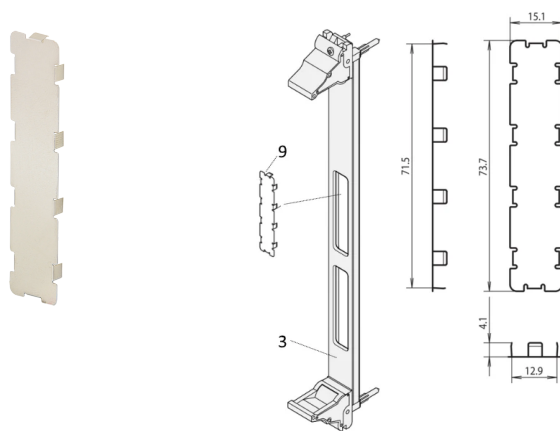

Obturbateur CEM pour découpe de face avant mezzanine PMC

RÉFÉRENCE CATALOGUE

60835-022

L'obturbateur CEM en acier inoxydable permet de fermer les découpes non utilisées des faces avant mezzanine PMC.

CERTIFICATIONS

FONCTIONS

Matériau acier inoxydable, 0,2 mm

Obturbateur CEM pour fermer les découpes non utilisées des faces avant mezzanine PMC

ATTRIBUTS DU PRODUIT

Quantité par colis: 1

Matériau: Acier inoxydable

Type de produit: Couverture

Compatible avec: Faces avant

Gross Weight: 0.002kg