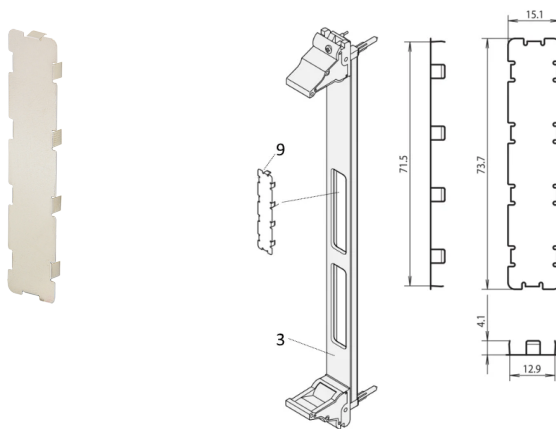

Obturbateur CEM pour découpe de face avant mezzanine PMC, Noir

RÉFÉRENCE CATALOGUE

60835-024

L'obturbateur CEM en acier inoxydable permet de fermer les découpes non utilisées des faces avant mezzanine PMC.

CERTIFICATIONS

FONCTIONS

Matériau acier inoxydable, 0,2 mm

Obturbateur CEM pour fermer les découpes non utilisées des faces avant mezzanine PMC

ATTRIBUTS DU PRODUIT

Quantité par colis: 1

Finition: Chrome

Matériau: Acier inoxydable

Type de produit: Couverture

Compatible avec: Faces avant

INFORMATIONS COMPLÉMENTAIRES

Veillez noter que certains articles sont livrés selon des tailles de lots définies (SPQ, par ex. 5 pièces, 10 pièces, 50 pièces, etc.). Dans le cas d'une quantité commandée différente (par ex. 2 pièces), la quantité pourra être automatiquement augmentée à la taille de lot supérieure = lot de livraison standard.