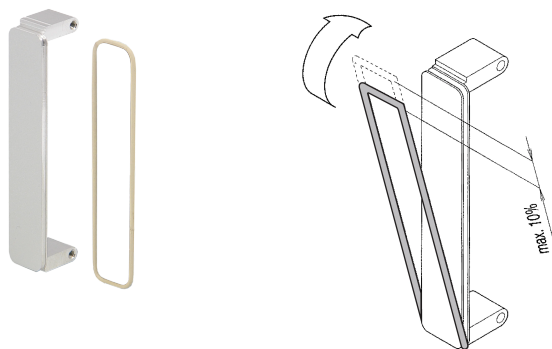

Joint CEM pour face avant FMC, VITA 57.1

RÉFÉRENCE CATALOGUE

60835-077

Le joint torique peut être utilisé pour le blindage CEM des faces mezzanines PMC ou FMC. Le joint torique sera monté dans la rainure de la face mezzanine.

CERTIFICATIONS

FONCTIONS

Blindage CEM, Cho-Seal

ATTRIBUTS DU PRODUIT

Quantité par colis: 1

Profondeur: 1.34mm

Finition: Plaqué argent

Hauteur: 59.33mm

Matériau: Caoutchouc EPDM-SBR

Type de produit: Joint torique

Largeur: 13.68mm

Compatible avec: Faces avant; FMC

INFORMATIONS COMPLÉMENTAIRES

Veillez noter que certains articles sont livrés selon des tailles de lots définies (SPQ, par ex. 5 pièces, 10 pièces, 50 pièces, etc.). Dans le cas d'une quantité commandée différente (par ex. 2 pièces), la quantité pourra être automatiquement augmentée à la taille de lot supérieure = lot de livraison standard.