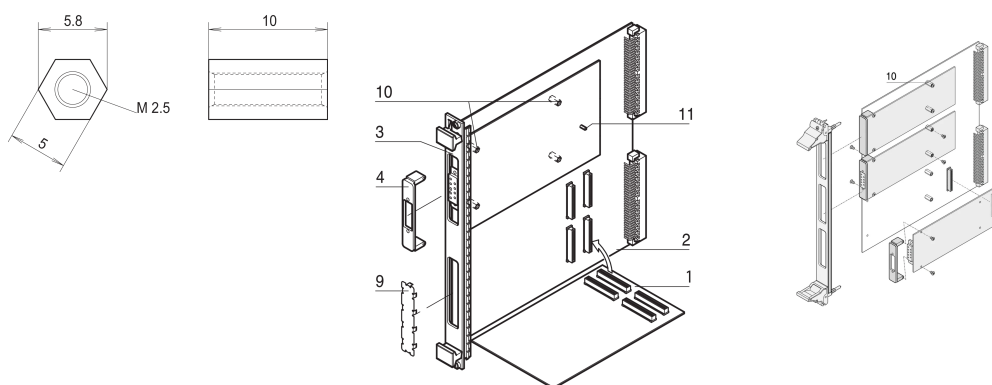

Entretoise pour montage de cartes mezzanine PMC et FMC

RÉFÉRENCE CATALOGUE

60897-278

Kit de fixation pour mezzanines.

CERTIFICATIONS

FONCTIONS

Pour créer un espacement entre les cartes mezzanine selon la spécification IEEE P1386 ou VITA 57.1 et la carte carrier

Goujon de fixation

ATTRIBUTS DU PRODUIT

Type de produit: Entretoise

Compatible avec: Faces avant; Systèmes CompactPCI Serial; Systèmes CompactPCI; PXI

Profondeur: 10mm

Finition: Zingué

Hauteur: 5mm

Longueur: 10mm

Matériau: Acier

Quantité par colis: 1

Type de filetage: Métrique

Largeur: 5mm

INFORMATIONS COMPLÉMENTAIRES

Veillez noter que certains articles sont livrés selon des tailles de lots définies (SPQ, par ex. 5 pièces, 10 pièces, 50 pièces, etc.). Dans le cas d'une quantité commandée différente (par ex. 2 pièces), la quantité pourra être automatiquement augmentée à la taille de lot supérieure = lot de livraison standard.