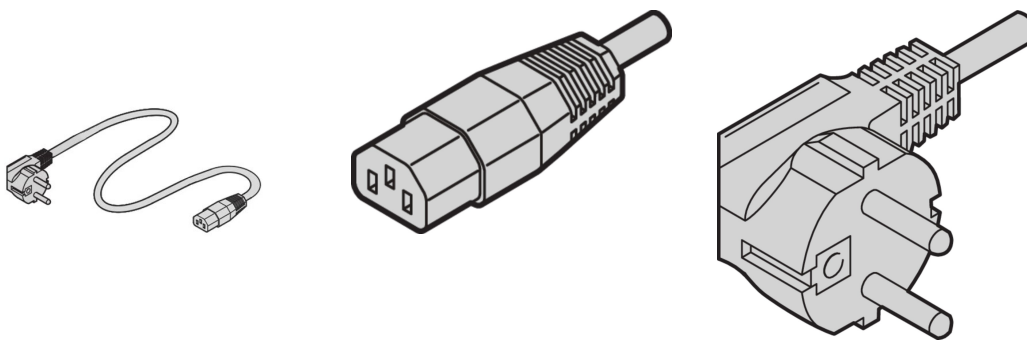

Câble secteur, SCHUKO/UTE vers IEC C13, 2,5 m, noir

RÉFÉRENCE CATALOGUE

62150-191

Les câbles secteur nVent SCHROFF offrent une fixation pratique et universelle avec des possibilités d'attache variables. Ils sont génériques et s'adaptent à différents besoins tels que la ventilation, l'éclairage, les connexions de PC industriels, les alimentations sans interruption, les systèmes, etc...

CERTIFICATIONS

FONCTIONS

Applications : ventilateurs, lampes pour baies, Connexions PC industriels, Systèmes et alimentations sans interruption

ATTRIBUTS DU PRODUIT

Connecteur d'entrée: SCHUKO / UTE

Connecteur de sortie: CEI C13

Longueur: 2500mm

Quantité par colis: 1

Couleur: Noir

Type de connecteur: Droit

Matériau: PVC

Type de produit: Câble

Net Weight: 0.281kg

AVERTISSEMENT