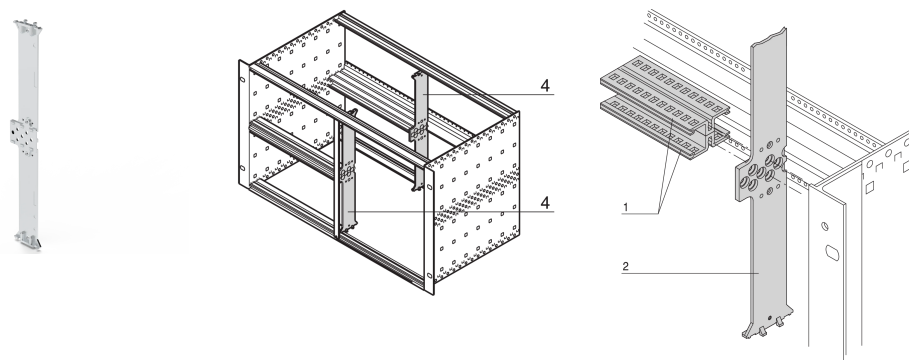

# Montant 6 U pour montage combiné

## RÉFÉRENCE CATALOGUE

64560-010

Le support est vissé dans les trous de grille des profilés horizontaux et permet la séparation d'un bac à cartes 6 U en volumes 2 x 3 U.

## FONCTIONS

Le support est boulonné dans les trous de grille des profilés horizontaux. Le support peut également être vissé.

La partie avant doit être pourvue d'une face avant 2F

## ATTRIBUTS DU PRODUIT

Type de produit: Kit de montage

Famille de produits: EuropacPRO

Type: Montage mixte

Compatible avec: Bacs à cartes

Matériau: Alliage de zinc

Hauteur du rack: 6U

Quantité par colis: 1