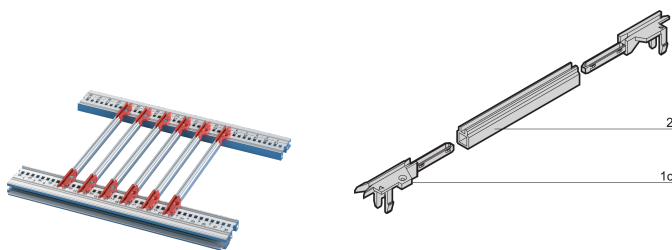

Embouts de guide-cartes, PCB 4,4", largeur de rainure 2 mm, rouge

RÉFÉRENCE CATALOGUE

64560-057

Embouts en plastique pour les guide-cartes en plusieurs parties avec un profil central en plastique ou profilé. Disponibles en types standard, accessoire ou circuit imprimé 4,4". Les embouts peuvent être équipés d'un clip ESD qui assure un contact conducteur entre le circuit imprimé et le profil horizontal. Compatible avec RatiopacPRO Air, PropacPRO, CompacPRO et EuropacPRO.

CERTIFICATIONS

FONCTIONS

Embouts de guide-cartes (PBT) pour les guide-cartes en plusieurs parties avec un profil central en plastique ou en profilé aluminium.

Les extrémités des guide-cartes peuvent être fixées sur des profilés horizontaux (extrusion d'aluminium) ou des plaques de 1,5 mm d'épaisseur

Température de stockage : 0 °C ... + 60° C

Température de stockage : -40 °C ... 130 °C

ATTRIBUTS DU PRODUIT

Type de produit: Embout de guide-cartes

Famille de produits: EuropacPRO; RatiopacPRO; RatiopacPRO Air; CompacPRO; PropacPRO; MultipacPRO; Inpac

Type: 4.4" PCB

Compatible avec: Bacs à cartes; Coffrets; Châssis

Quantité par colis: 1

Unité du colis: Paire

Gross Weight: 0.003kg

Matériau: Polybutylène téréphtalate

INFORMATIONS COMPLÉMENTAIRES

La livraison s'effectue par multiple du nombre de pièces indiqué. La tarification affichée est à l'unité.