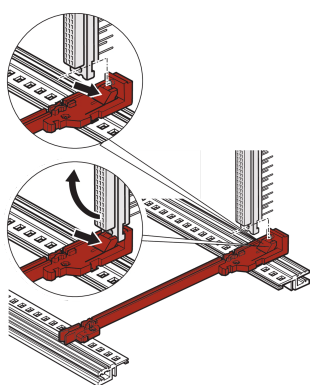

# Guide-cartes type standard, avec fixation pour connecteur DIN, 160 mm, largeur de rainure 2 mm, rouge, 1 paire

## RÉFÉRENCE CATALOGUE

**64560-074**

Le guide-carte de type standard pour connecteurs permet à l'utilisateur de clipser les connecteurs DIN (EN 60603-2 (DIN 41612)) directement sur les guide-cartes. Applicable uniquement aux cartes euro de dimensions 100 x 160 mm et 100 x 220 mm. Compatible avec RatiopacPRO Air, PropacPRO, CompacPRO et EuropacPRO.

## FONCTIONS

Montage facile et économique des connecteurs à clipser comme alternative aux rails z ou aux profilés horizontaux avec rail z intégré.

Pour le format carte euro simple 100 x 160 mm ou 100 x 220 mm ; ne convient pas au format carte euro double

Guide-carte en matière plastique, monobloc, rouge, largeur de rainure 2 mm

Peut être clipsé dans les profilés horizontaux dans l'extrusion d'aluminium

Peut être fixé dans une tôle de 1,5 mm d'épaisseur

Température de stockage : -40°C à 130°C