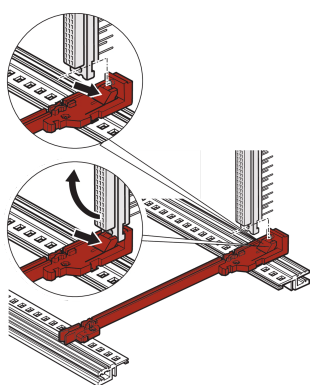

Guide-cartes type standard, avec fixation pour connecteur DIN, 220 mm, largeur de rainure 2 mm, rouge, 1 paire

RÉFÉRENCE CATALOGUE

64560-075

Le guide-carte de type standard pour connecteurs permet à l'utilisateur de clipser les connecteurs DIN (EN 60603-2 (DIN 41612)) directement sur les guide-cartes. Applicable uniquement aux cartes euro de dimensions 100 x 160 mm et 100 x 220 mm. Compatible avec RatiopacPRO Air, PropacPRO, CompacPRO et EuropacPRO.

CERTIFICATIONS

FONCTIONS

Montage facile et économique des connecteurs à clipser comme alternative aux rails z ou aux profilés horizontaux avec rail z intégré.

Pour le format carte euro simple 100 x 160 mm ou 100 x 220 mm ; ne convient pas au format carte euro double

Guide-carte en matière plastique, monobloc, rouge, largeur de rainure 2 mm

Peut être clipsé dans les profilés horizontaux dans l'extrusion d'aluminium

Peut être fixé dans une tôle de 1,5 mm d'épaisseur

Température de stockage : -40°C à 130°C