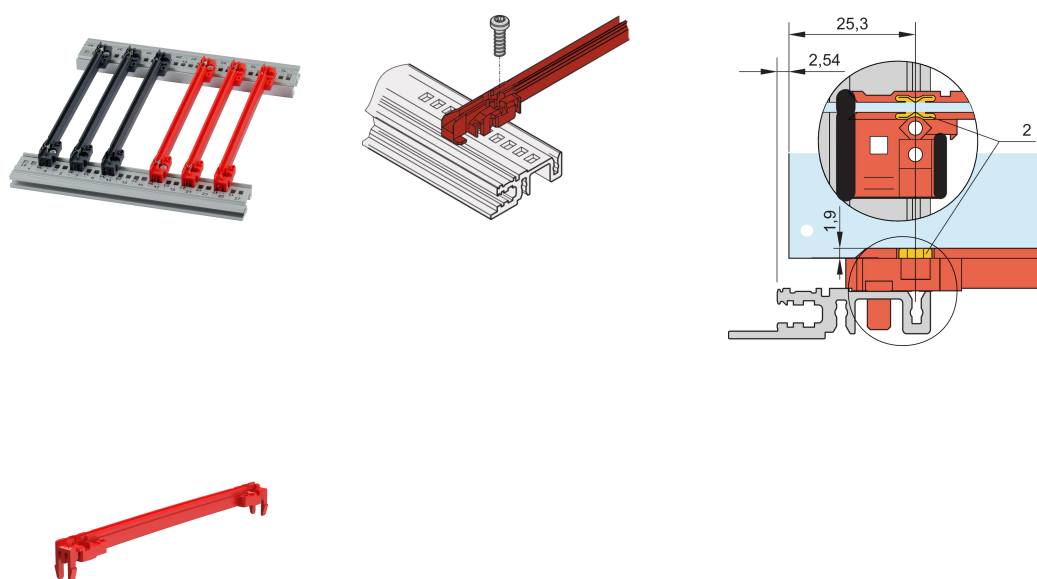

# Guide-cartes type accessoire, PC, 160 mm, largeur de rainure 2 mm, rouge

## RÉFÉRENCE CATALOGUE

**64568-005**

Nouvelle génération de guide-cartes de type Accessoire pour PCB ou unités enfichables. Forme une interface fiable entre les mécaniques de bac à cartes et les sous-ensembles.

## FONCTIONS

NOUVELLE génération de guide-cartes en plastique de type accessoire pour un maintien fiable des cartes ou des modules enfichables

Stabilité significativement accrue, grâce à une conception optimisée et un matériau (PC) de haute qualité

## ATTRIBUTS DU PRODUIT

---

Couleur: Rouge

Matériau: Plastique renforcé de fibres

Quantité par colis: 1

Profondeur de la carte: 160mm

Largeur de rainure: 2

Conformité: EN 45545-2