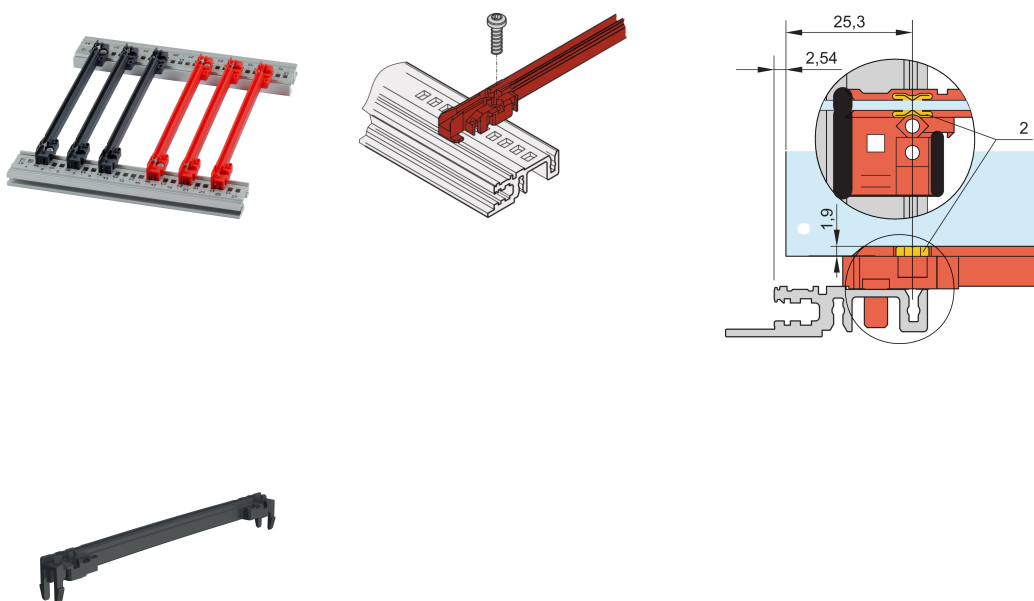

# Guide-cartes type accessoire, PC, 220 mm, largeur de rainure 2 mm, rouge

## RÉFÉRENCE CATALOGUE

**64568-006**

Nouvelle génération de guide-cartes de type Accessoire pour PCB ou unités enfichables. Forme une interface fiable entre les mécaniques de bac à cartes et les sous-ensembles.

## FONCTIONS

NOUVELLE génération de guide-cartes en plastique de type accessoire pour un maintien fiable des cartes ou des modules enfichables

Stabilité significativement accrue, grâce à une conception optimisée et un matériau (PC) de haute qualité