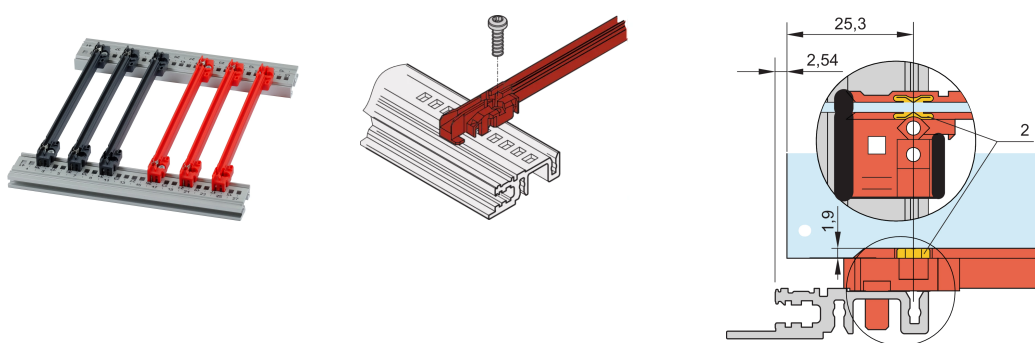

# Guide-cartes type accessoire, PC, 160 mm, largeur de rainure 2 mm, gris

## RÉFÉRENCE CATALOGUE

64568-055

Nouvelle génération de guide-cartes de type Accessoire pour PCB ou unités enfichables. Forme une interface fiable entre les mécaniques de bac à cartes et les sous-ensembles.

## FONCTIONS

NOUVELLE génération de guide-cartes en plastique de type accessoire pour un maintien fiable des cartes ou des modules enfichables

Stabilité significativement accrue, grâce à une conception optimisée et un matériau (PC) de haute qualité