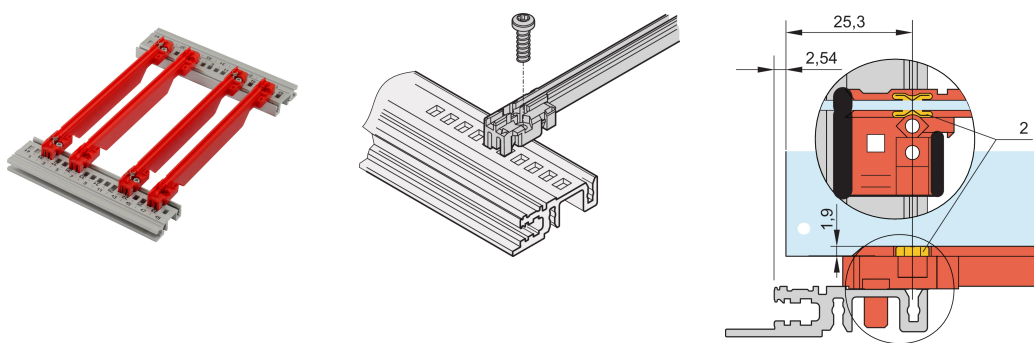

Guide-cartes type accessoire, renforcés, PC, 160 mm, largeur de rainure 2 mm, rouge

RÉFÉRENCE CATALOGUE

64568-076

Nouvelle génération de guide-cartes de type Accessoire, renforcé, pour circuits imprimés ou unités enfichables. Forme une interface fiable entre les mécaniques de bac à cartes et les sous-ensembles. Grâce à la conception optimisée et au nouveau matériau plastique de haute qualité, la stabilité a été considérablement accrue, et les propriétés de sécurité incendie ont également été améliorées. Le matériau garantit une faible inflammabilité, une faible toxicité et densité de fumée et répond aux exigences de la norme EN 45545-2 (sécurité anti-incendie dans les véhicules ferroviaires) R22, R23 et R24 avec le niveau de risque le plus élevé HL3. De plus, les guide-cartes sont également considérés comme « sans halogène », conformément à la norme IEC 61249-2-21.

CERTIFICATIONS

FONCTIONS

NOUVELLE génération de guide-cartes en matière plastique, de type accessoire, renforcé, pour un maintien fiable des cartes ou des unités enfichables.

Stabilité significativement accrue, grâce à un matériau (PC) de haute qualité et à une conception optimisée, également compatible avec des profils haute rigidité

Possibilité de visser les guide-cartes sur les profilés horizontaux de types H et R, pour des exigences de tenue aux chocs et aux vibrations plus élevées.

Clip ESD disponible en option pour un contact conducteur entre le circuit imprimé et le profil

Température de stockage : de -40 °C à 130 °C

ATTRIBUTS DU PRODUIT

Quantité par colis: 1

Profondeur de la carte: 160mm

Largeur de rainure: 2

Couleur: Rouge

Conformité: EN 45545-2

Matériau: Plastique renforcé de fibres