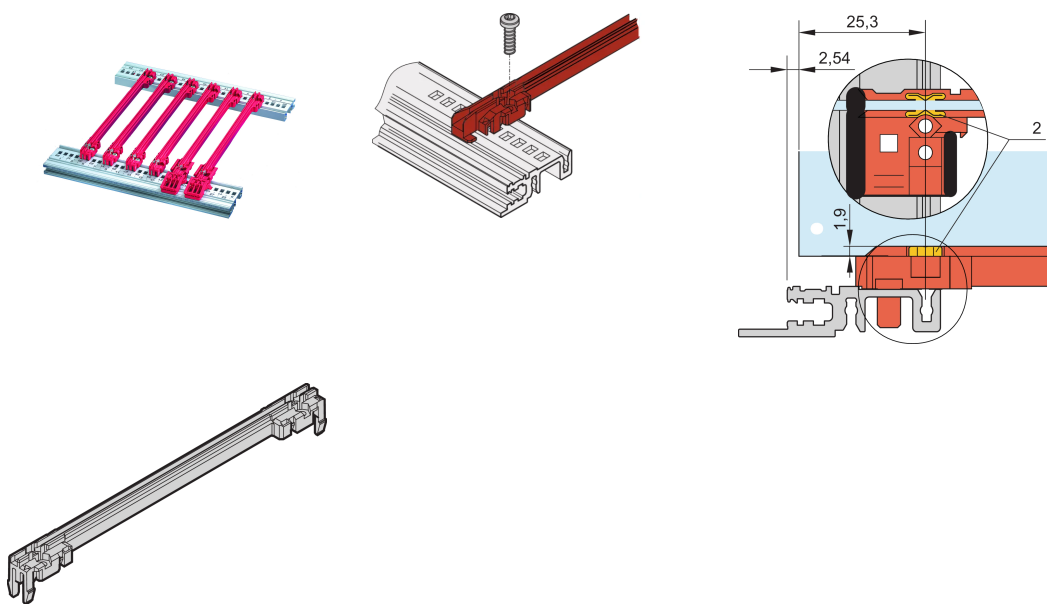

Guide Rail Accessory Type, Plastic, 100 mm, 2 mm Groove Width, Red

RÉFÉRENCE CATALOGUE

64568-082

Le guide-carte en plastique pour les circuits imprimés ou les unités enfichables de type accessoires constitue une interface fiable entre les mécaniques du bac à cartes et les sous-ensembles. Les guides-cartes peuvent aussi être boulonnés à l'horizontale

CERTIFICATIONS

FONCTIONS

Guide-carte en matière plastique, type accessoire

Les guide-cartes peuvent être fixés sur des profilés horizontaux (extrusion d'aluminium) ou des plaques de 1,5 mm d'épaisseur

Température de stockage : -40°C à 130°C

Le clip ESD en option peut être fixé sur les guide-cartes et fournit un contact conducteur entre les circuits imprimés et le profilé horizontal, sur le côté soudure et le côté composant

ATTRIBUTS DU PRODUIT

Profondeur de la carte: 100mm

Largeur de rainure: 2

Matériau: Polycarbonate

Couleur: Rouge

Quantité par colis: 1

Gross Weight: 0.003kg

INFORMATIONS COMPLÉMENTAIRES

Veuillez noter que certains articles sont livrés selon des tailles de lots définies (SPQ, par ex. 5 pièces, 10 pièces, 50 pièces, etc.). Dans le cas d'une quantité commandée différente (par ex. 2 pièces), la quantité pourra être automatiquement augmentée à la taille de lot supérieure = lot de livraison standard.