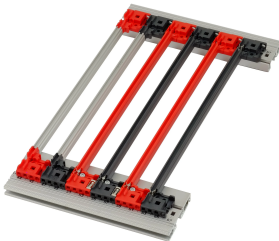

# Guide-carte avec codage pour CompactPCI/ VME64x,PC, 160 mm, Rainure 2 mm, Rouge

## RÉFÉRENCE CATALOGUE

**64568-089**

Nouvelle génération de guide-cartes avec détrompage pour PCB ou unités enfichables. Forme une interface fiable entre les mécaniques de bac à cartes et les sous-ensembles. Grâce à la conception optimisée et au nouveau matériau plastique de haute qualité, la stabilité a été considérablement accrue, et les propriétés de sécurité incendie ont également été améliorées. Le matériau garantit une faible inflammabilité, une faible toxicité et densité de fumée et répond aux exigences de la norme EN 45545-2 (sécurité anti-incendie dans les véhicules ferroviaires) R22, R23 et R24 avec le niveau de risque le plus élevé HL3. De plus, les guide-cartes sont également considérés comme « sans halogène », conformément à la norme IEC 61249-2-21.

## FONCTIONS

NOUVELLE génération de guide-cartes avec détrompage en matière plastique pour un maintien fiable des PCB ou des unités enfichables

Stabilité significativement accrue, grâce à une conception optimisée et un matériau (PC) de haute qualité