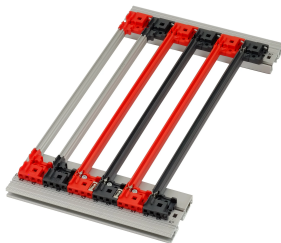

Guide-carte avec codage pour CompactPCI/ VME64x,PC, 220 mm, Rainure 2 mm, Gris

RÉFÉRENCE CATALOGUE

64568-092

Nouvelle génération de guide-cartes avec détrompage pour PCB ou unités enfichables. Forme une interface fiable entre les mécaniques de bac à cartes et les sous-ensembles. Grâce à la conception optimisée et au nouveau matériau plastique de haute qualité, la stabilité a été considérablement accrue, et les propriétés de sécurité incendie ont également été améliorées. Le matériau garantit une faible inflammabilité, une faible toxicité et densité de fumée et répond aux exigences de la norme EN 45545-2 (sécurité anti-incendie dans les véhicules ferroviaires) R22, R23 et R24 avec le niveau de risque le plus élevé HL3. De plus, les guide-cartes sont également considérés comme « sans halogène », conformément à la norme IEC 61249-2-21.

CERTIFICATIONS

FONCTIONS

NOUVELLE génération de guide-cartes avec détrompage en matière plastique pour un maintien fiable des PCB ou des unités enfichables

Stabilité significativement accrue, grâce à une conception optimisée et un matériau (PC) de haute qualité

Propriétés de sécurité incendie améliorées, répond à toutes les exigences EN 45545-2 R22, R23 et R24 avec HL3

« sans halogène », conformément à la norme IEC 61249-2-21

Fixation possible sur des profils (aluminium extrudé) ou des plaques d'épaisseur 1,5 mm

Possibilité de visser les guide-cartes sur les profilés horizontaux de types H et R, pour des exigences de tenue aux chocs et aux vibrations plus élevées.

Clip ESD disponible en option pour un contact conducteur entre le circuit imprimé et le profil