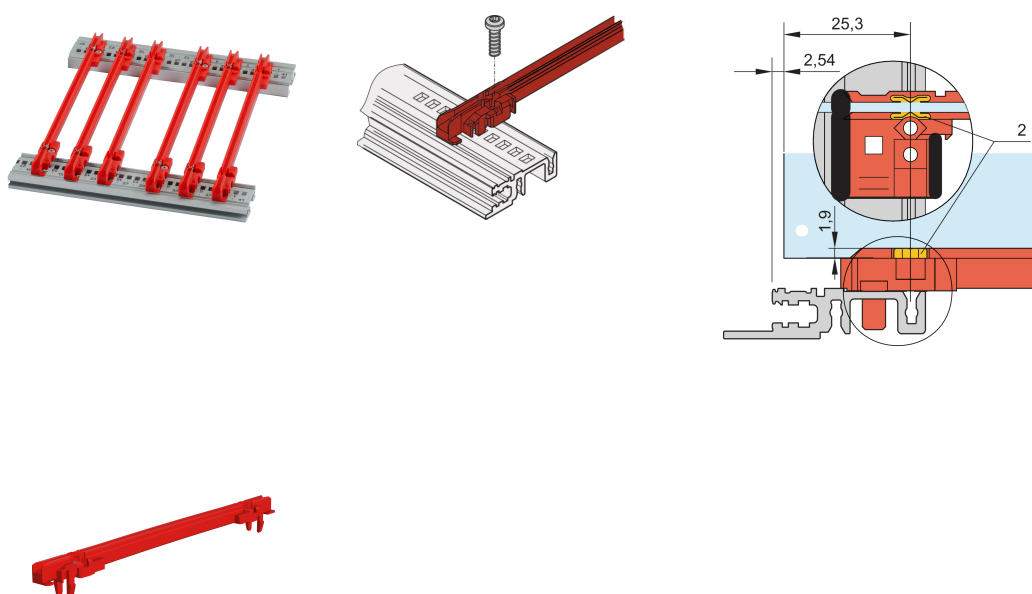

Guide-cartes type standard, PC, 220 mm, largeur de rainure 2,5 mm, rouge

RÉFÉRENCE CATALOGUE

64568-098

Nouvelle génération de guide-cartes de type Accessoire pour PCB ou unités enfichables. Forme une interface fiable entre les mécaniques de bac à cartes et les sous-ensembles.

CERTIFICATIONS

FONCTIONS

NOUVELLE génération de guide-cartes en plastique de type standard pour un maintien fiable des PCB ou des unités enfichables

Stabilité significativement accrue, grâce à une conception optimisée et un matériau (PC) de haute qualité

Propriétés de sécurité incendie améliorées, répond à toutes les exigences EN 45545-2 R22, R23 et R24 avec HL3

« sans halogène », conformément à la norme IEC 61249-2-21

Fixation possible sur des profils (aluminium extrudé) ou des plaques d'épaisseur 1,5 mm

Possibilité de visser les guide-cartes sur les profilés horizontaux de types H et R, pour des exigences de tenue aux chocs et aux vibrations plus élevées.

Clip ESD disponible en option pour un contact conducteur entre le circuit imprimé et le profil