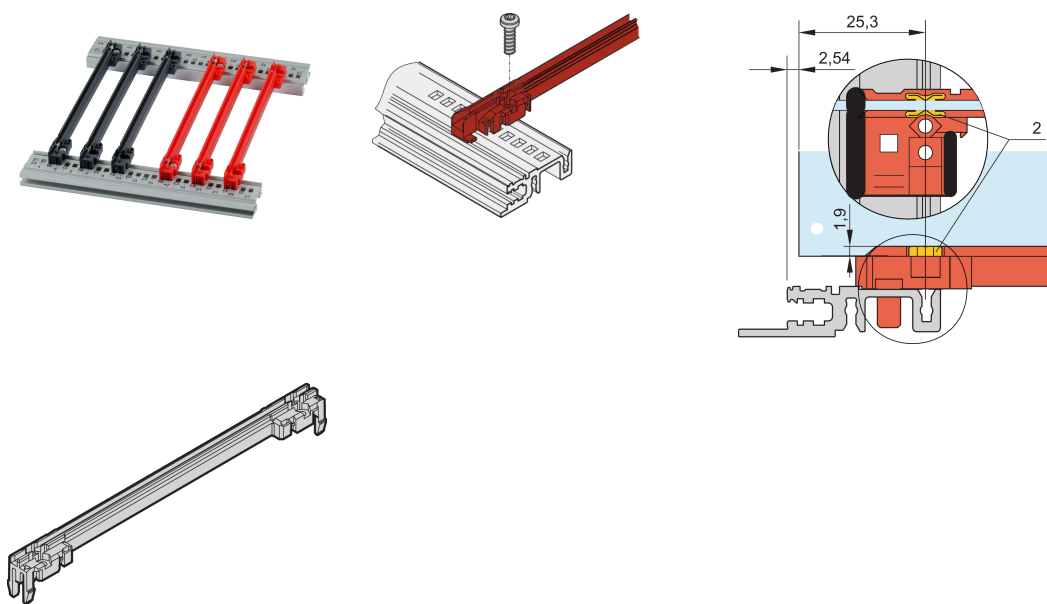

Guide-cartes type accessoire, PC, 160 mm, largeur de rainure 2,5 mm, rouge

RÉFÉRENCE CATALOGUE

64568-100

Nouvelle génération de guide-cartes de type Accessoire pour PCB ou unités enfichables. Forme une interface fiable entre les mécaniques de bac à cartes et les sous-ensembles.

CERTIFICATIONS

FONCTIONS

NOUVELLE génération de guide-cartes en plastique de type accessoire pour un maintien fiable des cartes ou des modules enfichables

Stabilité significativement accrue, grâce à une conception optimisée et un matériau (PC) de haute qualité

Propriétés de sécurité incendie améliorées, répond à toutes les exigences EN 45545-2 R22, R23 et R24 avec HL3

« sans halogène », conformément à la norme IEC 61249-2-21

Fixation possible sur des profils (aluminium extrudé) ou des plaques d'épaisseur 1,5 mm

Possibilité de visser les guide-cartes sur les profilés horizontaux de types H et R, pour des exigences de tenue aux chocs et aux vibrations plus élevées.

Clip ESD disponible en option pour un contact conducteur entre le circuit imprimé et le profil