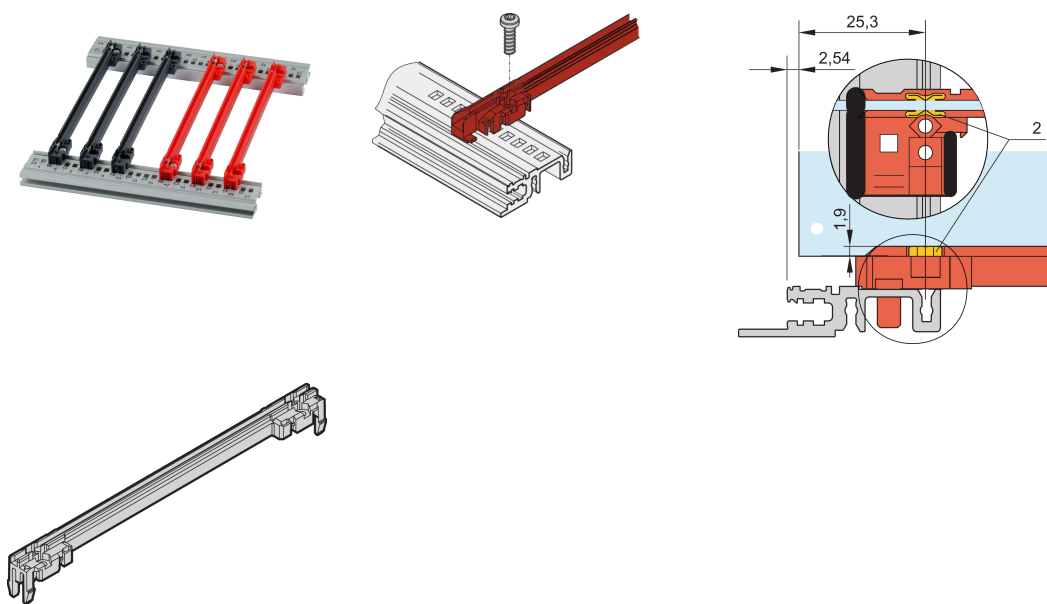

Guide-cartes type accessoire, PC, 220 mm, largeur de rainure 2,5 mm, rouge

RÉFÉRENCE CATALOGUE

64568-102

Nouvelle génération de guide-cartes de type Accessoire pour PCB ou unités enfichables. Forme une interface fiable entre les mécaniques de bac à cartes et les sous-ensembles.

CERTIFICATIONS

FONCTIONS

NOUVELLE génération de guide-cartes en plastique de type accessoire pour un maintien fiable des cartes ou des modules enfichables

Stabilité significativement accrue, grâce à une conception optimisée et un matériau (PC) de haute qualité

Propriétés de sécurité incendie améliorées, répond à toutes les exigences EN 45545-2 R22, R23 et R24 avec HL3

« sans halogène », conformément à la norme IEC 61249-2-21

Fixation possible sur des profils (aluminium extrudé) ou des plaques d'épaisseur 1,5 mm

Possibilité de visser les guide-cartes sur les profilés horizontaux de types H et R, pour des exigences de tenue aux chocs et aux vibrations plus élevées.

Clip ESD disponible en option pour un contact conducteur entre le circuit imprimé et le profil