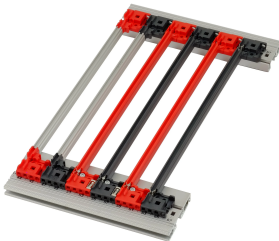

Guide-carte avec codage pour CompactPCI/ VME64x,PC, 220 mm, Rainure 2,5 mm, Gris

RÉFÉRENCE CATALOGUE

64568-112

Nouvelle génération de guide-cartes avec détrompage pour PCB ou unités enfichables. Forme une interface fiable entre les mécaniques de bac à cartes et les sous-ensembles. Grâce à la conception optimisée et au nouveau matériau plastique de haute qualité, la stabilité a été considérablement accrue, et les propriétés de sécurité incendie ont également été améliorées. Le matériau garantit une faible inflammabilité, une faible toxicité et densité de fumée et répond aux exigences de la norme EN 45545-2 (sécurité anti-incendie dans les véhicules ferroviaires) R22, R23 et R24 avec le niveau de risque le plus élevé HL3. De plus, les guide-cartes sont également considérés comme « sans halogène », conformément à la norme IEC 61249-2-21.

CERTIFICATIONS

FONCTIONS

NOUVELLE génération de guide-cartes avec détrompage en matière plastique pour un maintien fiable des PCB ou des unités enfichables

Stabilité significativement accrue, grâce à une conception optimisée et un matériau (PC) de haute qualité

Propriétés de sécurité incendie améliorées, répond à toutes les exigences EN 45545-2 R22, R23 et R24 avec HL3

« sans halogène », conformément à la norme IEC 61249-2-21

Fixation possible sur des profils (aluminium extrudé) ou des plaques d'épaisseur 1,5 mm

Possibilité de visser les guide-cartes sur les profilés horizontaux de types H et R, pour des exigences de tenue aux chocs et aux vibrations plus élevées.

Clip ESD disponible en option pour un contact conducteur entre le circuit imprimé et le profil