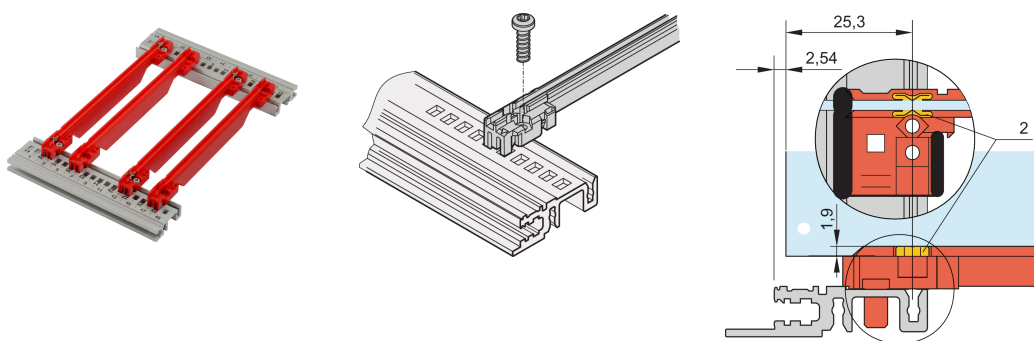

Guide-cartes type accessoire, renforcés, PC, 220 mm, largeur de rainure 2,5 mm, rouge

RÉFÉRENCE CATALOGUE

64568-119

Nouvelle génération de guide-cartes de type Accessoire, renforcé, pour circuits imprimés ou unités enfichables. Forme une interface fiable entre les mécaniques de bac à cartes et les sous-ensembles. Grâce à la conception optimisée et au nouveau matériau plastique de haute qualité, la stabilité a été considérablement accrue, et les propriétés de sécurité incendie ont également été améliorées. Le matériau garantit une faible inflammabilité, une faible toxicité et densité de fumée et répond aux exigences de la norme EN 45545-2 (sécurité anti-incendie dans les véhicules ferroviaires) R22, R23 et R24 avec le niveau de risque le plus élevé HL3. De plus, les guide-cartes sont également considérés comme « sans halogène », conformément à la norme IEC 61249-2-21.

CERTIFICATIONS

FONCTIONS

NOUVELLE génération de guide-cartes en matière plastique, de type accessoire, renforcé, pour un maintien fiable des cartes ou des unités enfichables.

Stabilité significativement accrue, grâce à un matériau (PC) de haute qualité et à une conception optimisée, également compatible avec des profils haute rigidité

Possibilité de visser les guide-cartes sur les profilés horizontaux de types H et R, pour des exigences de tenue aux chocs et aux vibrations plus élevées.

Clip ESD disponible en option pour un contact conducteur entre le circuit imprimé et le profil

Température de stockage : de -40 °C à 130 °C

ATTRIBUTS DU PRODUIT

Quantité par colis: 1

Profondeur de la carte: 220mm

Largeur de rainure: 2.5

Couleur: Rouge

Conformité: EN 45545-2

Matériau: Plastique renforcé de fibres