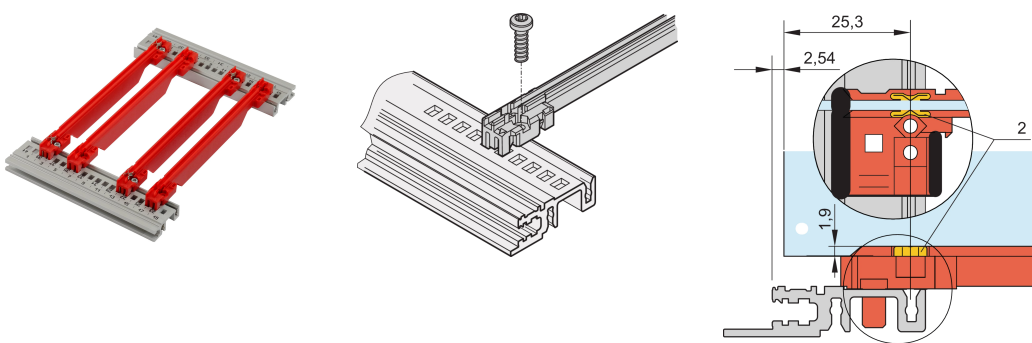

Guide-cartes type accessoire, renforcés, PC, 280 mm, largeur de rainure 2,5 mm, rouge

RÉFÉRENCE CATALOGUE

64568-120

Nouvelle génération de guide-cartes de type Accessoire, renforcé, pour circuits imprimés ou unités enfichables. Forme une interface fiable entre les mécaniques de bac à cartes et les sous-ensembles. Grâce à la conception optimisée et au nouveau matériau plastique de haute qualité, la stabilité a été considérablement accrue, et les propriétés de sécurité incendie ont également été améliorées. Le matériau garantit une faible inflammabilité, une faible toxicité et densité de fumée et répond aux exigences de la norme EN 45545-2 (sécurité anti-incendie dans les véhicules ferroviaires) R22, R23 et R24 avec le niveau de risque le plus élevé HL3. De plus, les guide-cartes sont également considérés comme « sans halogène », conformément à la norme IEC 61249-2-21.

CERTIFICATIONS

FONCTIONS

NOUVELLE génération de guide-cartes en matière plastique, de type accessoire, renforcé, pour un maintien fiable des cartes ou des unités enfichables.

Stabilité significativement accrue, grâce à un matériau (PC) de haute qualité et à une conception optimisée, également compatible avec des profils haute rigidité

Possibilité de visser les guide-cartes sur les profilés horizontaux de types H et R, pour des exigences de tenue aux chocs et aux vibrations plus élevées.

Clip ESD disponible en option pour un contact conducteur entre le circuit imprimé et le profil

Température de stockage : de -40 °C à 130 °C

ATTRIBUTS DU PRODUIT

Quantité par colis: 1

Profondeur de la carte: 280mm

Largeur de rainure: 2.5

Couleur: Rouge

Conformité: EN 45545-2

Matériau: Plastique renforcé de fibres