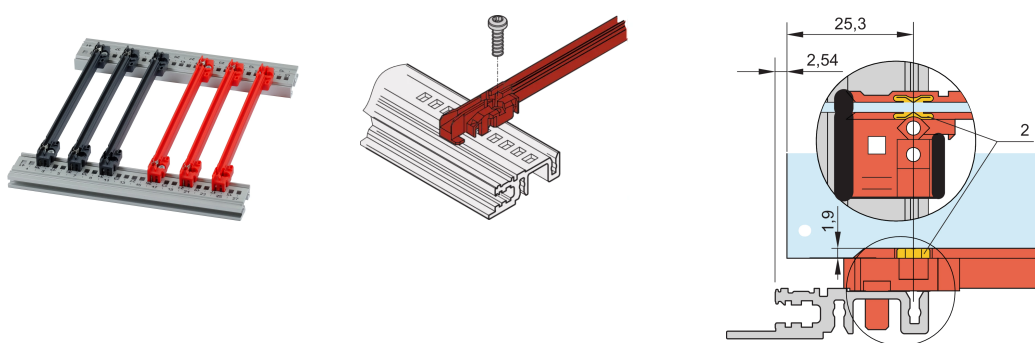

Guide-cartes type accessoire, PC, 220 mm, largeur de rainure 2 mm, gris

RÉFÉRENCE CATALOGUE

64568-166

Nouvelle génération de guide-cartes de type Accessoire pour PCB ou unités enfichables. Forme une interface fiable entre les mécaniques de bac à cartes et les sous-ensembles.

CERTIFICATIONS

FONCTIONS

NOUVELLE génération de guide-cartes en plastique de type accessoire pour un maintien fiable des cartes ou des modules enfichables

Stabilité significativement accrue, grâce à une conception optimisée et un matériau (PC) de haute qualité

Propriétés de sécurité incendie améliorées, répond à toutes les exigences EN 45545-2 R22, R23 et R24 avec HL3

« sans halogène », conformément à la norme IEC 61249-2-21

Fixation possible sur des profils (aluminium extrudé) ou des plaques d'épaisseur 1,5 mm

Possibilité de visser les guide-cartes sur les profilés horizontaux de types H et R, pour des exigences de tenue aux chocs et aux vibrations plus élevées.

Clip ESD disponible en option pour un contact conducteur entre le circuit imprimé et le profil