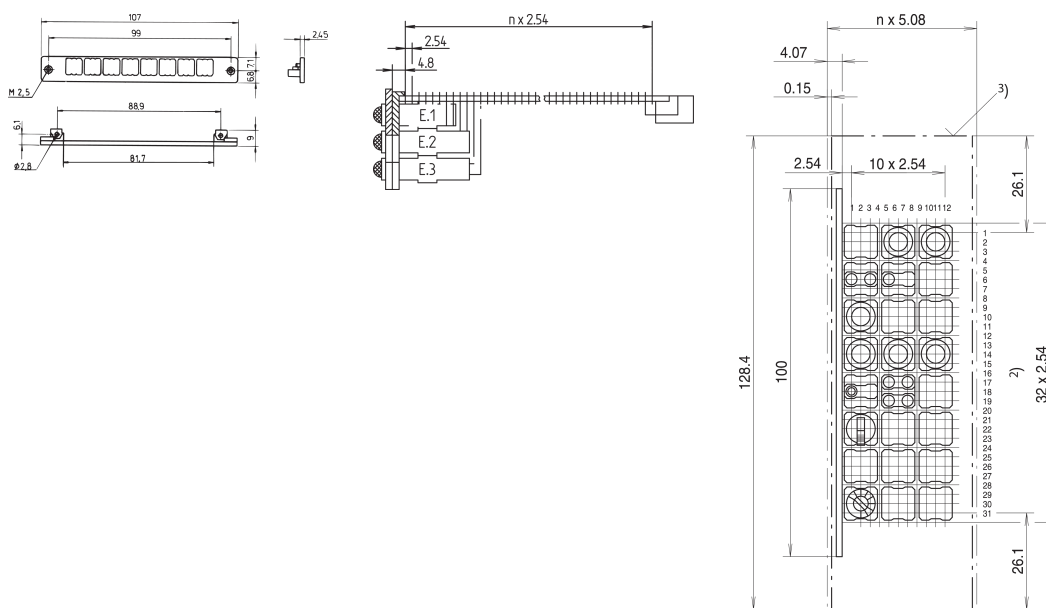

Cadre de montage pour plan de montage 1

RÉFÉRENCE CATALOGUE

69004-043

Cadre de montage pour plan de montage 1, inflammabilité UL 94 V0 et deux connecteurs femelles filetés M2.5.

CERTIFICATIONS

FONCTIONS

Matériau PBT

Avec 2 connecteurs femelles filetés M 2,5

Inflammabilité UL 94 V-0

ATTRIBUTS DU PRODUIT

Type de produit: Kit de montage

Matériau: Polybutylène téréphtalate

Quantité par colis: 1

Gross Weight: 0.005kg

INFORMATIONS COMPLÉMENTAIRES

Les cadres de montage n° 69004-043, 69004-44 et 69004-045 ne peuvent pas être utilisés avec la poignée de profilé aluminium pour les faces avant.

Veillez noter que certains articles sont livrés selon des tailles de lots définies (SPQ, par ex. 5 pièces, 10 pièces, 50 pièces, etc.). Dans le cas d'une quantité commandée différente (par ex. 2 pièces), la quantité pourra être automatiquement augmentée à la taille de lot supérieure = lot de livraison standard.