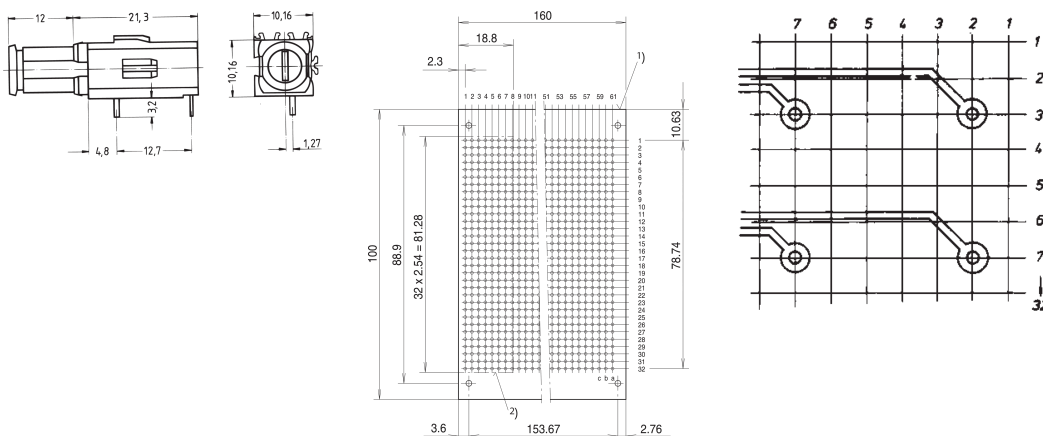

Porte-fusible, type long

RÉFÉRENCE CATALOGUE

69004-098

Pour inserts de fusibles en verre 5 x 20 mm à DIN 41 571, 250 VAC, 6,3 A.

CERTIFICATIONS

FONCTIONS

Pour fusibles en verre 5 x 20 mm à DIN 41571, 250 VAC, 6,3 A

Forme longue pour niveau de montage 1

Contacts argentés

ATTRIBUTS DU PRODUIT

Type de produit: Porte-fusible

Matériau de contact: Alliage de cuivre

Matériau: Polybutylène téréphtalate

Quantité par colis: 1

INFORMATIONS COMPLÉMENTAIRES

Perçage Ø9 mm requis sur la face avant.

Dimensions of connecting pins: 0,7 × 0,6 mm.

Certains produits sont uniquement livrés par minimum ou multiple de commande (par ex. livraison par lot de 5 pièces, 10 pièces, 50 pièces, etc.). Des quantités de commandes différentes (par ex. 2 pièces) peuvent être remplacées par la prochaine quantité de livraison possible = lot de livraison standard.