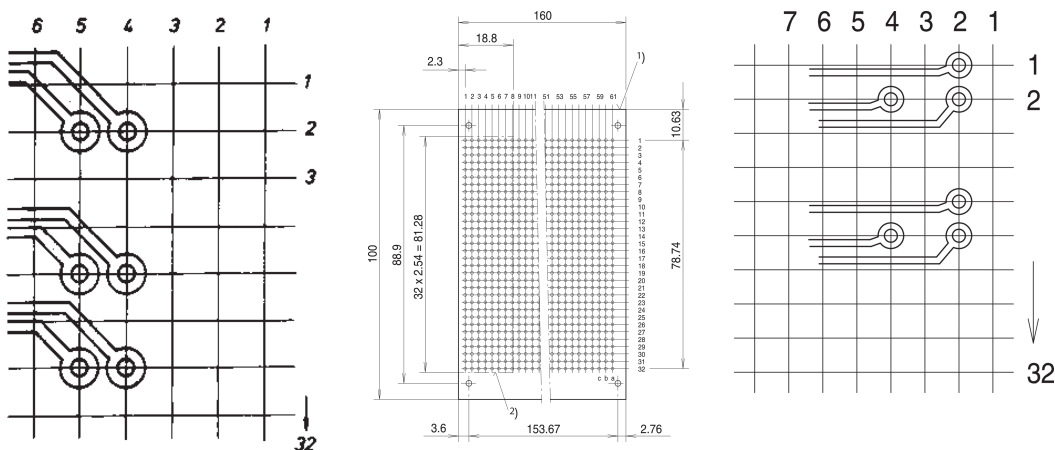

Potentiomètre Cermet, 100 kOhm

RÉFÉRENCE CATALOGUE

69004-155

Un potentiomètre est un composant de résistance électrique dont les valeurs de résistance peuvent être modifiées mécaniquement (en tournant ou en déplaçant).

CERTIFICATIONS

FONCTIONS

Forme courte pour niveau de montage 1

ATTRIBUTS DU PRODUIT

Type de produit: Potentiomètre

Résistance: 100000Ω

Quantité par colis: 1

INFORMATIONS COMPLÉMENTAIRES

Dimensions of connecting pins: 0,45 × 0,45 mm.

Perçage Ø8 mm requis sur la face avant.

En cas de charnières à gauche : les broches 1 et 2 sont faiblement ohmiques.

En cas de charnières à droite : les broches 2 et 3 sont faiblement ohmiques.

Veuillez noter que certains articles sont livrés selon des tailles de lots définies (SPQ, par ex. 5 pièces, 10 pièces, 50 pièces, etc.). Dans le cas d'une quantité commandée différente (par ex. 2 pièces), la quantité pourra être automatiquement augmentée à la taille de lot supérieure = lot de livraison standard.