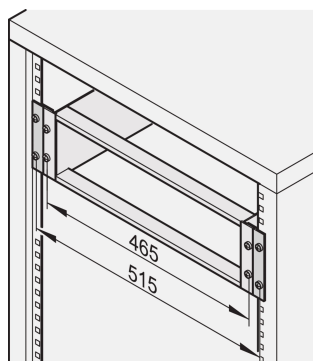

Etsirack| Kit d'adaptation 21"/ 19"

L'adaptateur 19" permet d'installer des composants 19" dans le système métrique Etsirack.

CERTIFICATIONS

FONCTIONS

L'espace supérieur et inférieur entre l'adaptateur 19" et les modules métriques est identique

L'adaptateur 19" permet d'installer des composants 19" dans le système métrique Etsirack

SPÉCIFICATIONS

Type de produit:	Adaptateur
Matériau:	Aluminium
Finition:	Chrome
Type:	Etsirack
Famille de produits:	EuropacPRO
Compatible avec:	Bacs à cartes

Table 1/1

Référence catalogue	Hauteur du rack	Quantité par colis
20838-084	3U	2
20838-086	6U	2

INFORMATIONS COMPLÉMENTAIRES

Les dimensions de montage et les dégagements sont indiqués sur le schéma.

AVERTISSEMENT