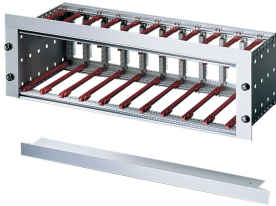

# EuropacPRO| Bandeau enjoliveur pour bac à carte

Bandeau pour montage dans un tableau de distribution, réalisant une fermeture esthétique de la découpe.

## FONCTIONS

À visser à l'avant sur le profilé horizontal

Bandeau enjoliveur avant (fonction esthétique), supérieur et inférieur, pour le montage du bac à cartes dans un tableau de distribution

## SPÉCIFICATIONS

- Matériau:** Aluminium
- Famille de produits:** EuropacPRO
- Type de produit:** Panneau latéral
- Compatible avec:** Bacs à cartes

Table 1/1

Référence catalogue	Largeur du rack	Quantité par colis	Finition	Longueur	Largeur
34561-777	42HP	1	Anodisé	269.2mm	269mm
34561-779	84HP	1	Anodisé		482.6mm