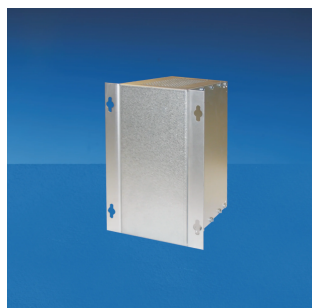

EuropacPRO | Équerre de montage mural

Le support de montage mural permet la fixation d'un bac à cartes à la paroi d'une plaque de montage d'une armoire.

CERTIFICATIONS

FONCTIONS

Permet le montage de bac à cartes au mur ou sur un panneau de montage

Monté à la place d'un support 19" ou d'un angle arrière sur le bac à cartes

Avec trous oblongs évasés pour faciliter le positionnement

SPÉCIFICATIONS

| | |
|-----------------------------|---------------|
| Matériau: | Aluminium |
| Type de produit: | Support |
| Famille de produits: | EuropacPRO |
| Finition: | Passivé |
| Compatible avec: | Bacs à cartes |