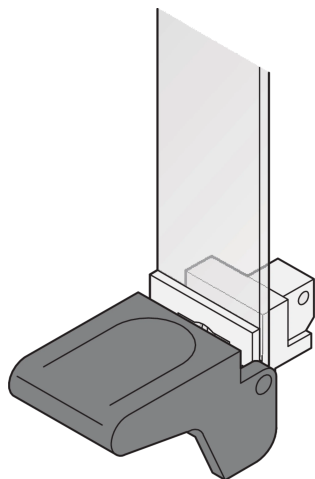

Poignée d'extraction, de forme 1

La poignée d'extraction de forme 1 peut être utilisée pour extraire des circuits imprimés. Les poignées sont disponibles en noir ou en gris, et en positionnement inférieur et supérieur.

CERTIFICATIONS

FONCTIONS

Poignée UL 94 V-0, Zn moulé

Pour les modèles 6U, il est possible de décaler la position de la carte de 1 F vers la droite en inversant la poignée inférieure et supérieure. Un espace est ainsi créé pour les composants CMS sur la gauche

Les vis à gorge doivent être commandées séparément.

SPÉCIFICATIONS

Type:	Dispositif d'extraction
Compatible avec:	Faces avant
Type de produit:	Poignée
Matériau:	Polycarbonate

Table 1/1

Référence catalogue	Couleur	Quantité par colis	Type de poignée	Indice d'inflammabilité