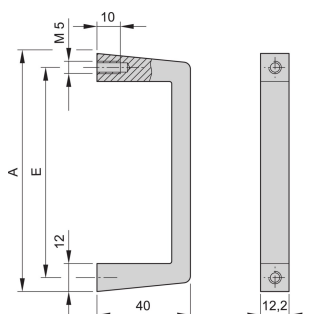

Poignée avant monobloc, largeur 12,2 mm

La poignée peut être montée sur un bac à cartes ou une face avant 19". Disponible avec une surface anodisée incolore ou noire. Les poignées seront boulonnées de l'arrière.

CERTIFICATIONS

FONCTIONS

Charge statique admissible 30 kg/paire

Vissé de l'intérieur

SPÉCIFICATIONS

Matériau:	Aluminium
Famille de produits:	EuropacPRO
Type de produit:	Poignée
Compatible avec:	Bacs à cartes

Référence catalogue	Hauteur du rack	Finition	Quantité par colis	Type de poignée	Couleur	Couple de serrage
10501-028	5U	Anodisé	1	Droit	Noir	
10501-007	5U	Anodisé	1	Droit	Argent	
10501-026	3U	Anodisé	1	Droit	Noir	2.4N·m
10501-025	2U	Anodisé	1	Droit	Noir	
10501-008	6U	Anodisé	1	Droit	Argent	2.4N·m
10501-029	6U	Anodisé	1	Droit	Noir	2.4N·m
10501-005	3U	Anodisé	1	Droit	Argent	2.4N·m
10501-022	6U	Anodisé	1	Poignée angulaire	Argent	2.4N·m
10501-016	2U	Anodisé	1	Droit	Argent	
10501-021	4U	Anodisé	1	Poignée angulaire	Argent	2.4N·m
10501-018	4U	Anodisé	1	Droit	Argent	2.4N·m
10501-004	2U	Anodisé	1	Droit	Argent	

INFORMATIONS COMPLÉMENTAIRES

Veuillez commander séparément le kit de pièces de montage.

Veuillez noter que certains articles sont livrés selon des tailles de lots définies (SPQ, par ex. 5 pièces, 10 pièces, 50 pièces, etc.). Dans le cas d'une quantité commandée différente (par ex. 2 pièces), la quantité pourra être automatiquement augmentée à la taille de lot supérieure = lot de livraison standard.