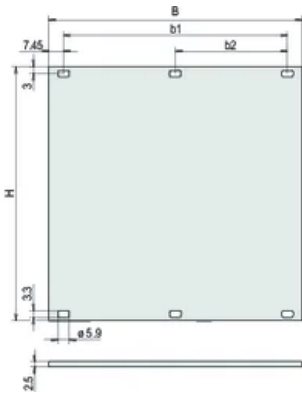

Référence catalogue	Hauteur du rack	Hauteur (H)	Largeur du rack	Largeur (W)	Profondeur (D)	Quantité par colis
20850-426	1U	39.5mm	84HP	426.4mm	2.5mm	1
20850-424	1U	39.5mm	42HP	213mm	2.5mm	1

Table 2/2

Référence catalogue	Finition avant	Face d'appui	Arêtes traitées
20850-423	Anodisé	Conducteur	Non
20850-425	Anodisé	Conducteur	Non
20850-426	Anodisé	Conducteur	Non
20850-424	Anodisé	Conducteur	Non

DIAGRAMMES

AVERTISSEMENT

Les produits nVent doivent être installés et utilisés uniquement comme indiqué dans les feuilles d'instructions et les documents de formation de nVent. Les feuilles d'instructions sont disponibles sur www.nvent.com et auprès de votre représentant du service client nVent. Une installation incorrecte, une mauvaise utilisation, une mauvaise application ou tout autre défaut de respect total des instructions et des avertissements de nVent peut entraîner une défaillance du produit, des dommages matériels, des blessures corporelles graves et la mort et/ou annuler votre garantie.