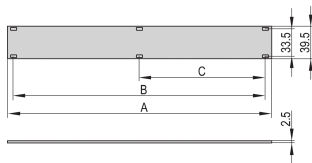

Face avant 1 U, Montage sur profilé horizontal

La face avant 1 U permet à l'utilisateur d'obtenir un espace 1 U dans un coffret PropacPRO 4 U , RatiopacPRO 5 U (1-3-1) et EuropacPRO 4 U. La face se fixe sur les bandes taraudées des profilés horizontaux.

Table 1/2

Référence catalogue	Hauteur du rack	Hauteur (H)	Largeur du rack	Largeur (W)	Profondeur (D)	Quantité par colis
20850-423	1U	39.5mm	28HP	141.9mm	2.5mm	1
20850-425	1U	39.5mm	63HP	319.7mm	2.5mm	1