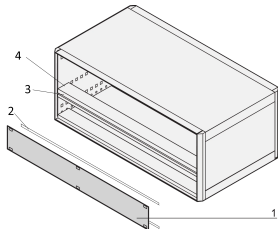

Face avant 1 U, Montage sur profilé horizontal

La face avant 1 U permet à l'utilisateur d'obtenir un espace 1 U dans un coffret PropacPRO 4 U , RatiopacPRO 5 U (1-3-1) et EuropacPRO 4 U. La face se fixe sur les bandes taraudées des profilés horizontaux.

Table 1/2

Référence catalogue	Hauteur du rack	Hauteur (H)	Largeur du rack	Largeur (W)	Profondeur (D)	Quantité par colis
20850-423	1U	39.5mm	28HP	141.9mm	2.5mm	1
20850-425	1U	39.5mm	63HP	319.7mm	2.5mm	1