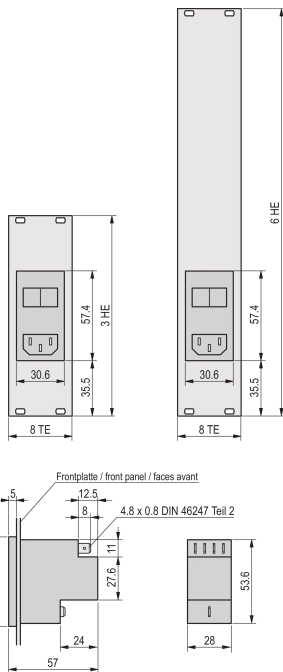

Face avant avec module d'entrée AC

Face avant pour systèmes CompactPCI avec large plage d'entrée d'alimentation AC, incluant une fiche AC, un porte-fusible et un filtre CEM.

CERTIFICATIONS

FONCTIONS

Tension 110 VAC ... 250 VAC, 50 Hz ... 60 Hz

Face avant pour le blindage avec le joint textile CEM

Courant max. 10 A à 40°C

SPÉCIFICATIONS

Type accessoire: Face avant

Table 1/2

Référence catalogue	Matériau	Finition avant	Face d'appui	Hauteur du rack	Hauteur	Largeur du rack

24579-059	Aluminium	Anodisé	Anodisé	3U	261.75mm	8HP
24579-058	Aluminium	Anodisé	Conducteur	3U	128.4mm	8HP

Table 2/2

Référence catalogue	Largeur	Profondeur	Quantité par colis	Finition
24579-059	40.3mm	2.5mm	1	Anodisé
24579-058	40.3mm	2.5mm	1	Anodisé