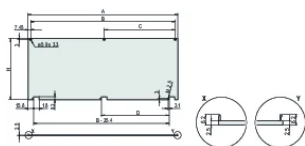

DIAGRAMMES

AVERTISSEMENT

Les produits nVent doivent être installés et utilisés uniquement comme indiqué dans les feuilles d'instructions et les documents de formation de nVent. Les feuilles d'instructions sont disponibles sur www.nvent.com et auprès de votre représentant du service client nVent. Une installation incorrecte, une mauvaise utilisation, une mauvaise application ou tout autre défaut de respect total des instructions et des avertissements de nVent peut entraîner une défaillance du produit, des dommages matériels, des blessures corporelles graves et la mort et/ou annuler votre garantie.

North America

All locations
+1.763.422.2661
Chat with us:
nvent.com/schroff

Europe

Straubenhardt, Germany
+49.7082.794.0
Betschdorf, France
+33.3.88.90.64.90
Warsaw, Poland
+48.22.209.98.35
Assago, Italy
+39.02.932.7141
Chat with us:
nvent.com/schroff

Asia

Shanghai, China
+86.21.2412.6943
Qingdao, China
+86.532.8771.6101
Singapore
+65.6768.5800
Shin-Yokohama, Japan
+81.45.476.0271
Chat with us:
nvent.com/schroff

Middle East & India

Dubai, United Arab
Emirates
+971.4.378.1700
Bangalore, India
+91.80.6715.2001
Istanbul, Turkey
+90.216.250.7374
Chat with us:
nvent.com/schroff