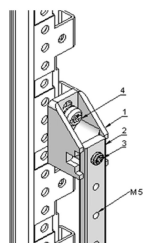

Barre bus pour mise à la terre avec cosses à oeillets

Barre de cuivre généralement logée à l'intérieur de l'appareillage électrique, des panneaux de commandes et des boîtiers de bus pour la mise à la terre. Elles sont également utilisées pour connecter les équipements de haute tension dans les postes de commutation électrique, et les équipements de basse tension dans les groupes de batteries.

FONCTIONS

Pour visser les câbles de mise à la terre avec des cosses-anneaux

Points de fixation filetés M5 au pas de 20 mm

Montage isolé par rapport au cadre

Capacité de courant maximale 200 A

Connexion 35 mm² avec une bride (accessoire 21120-209)

SPÉCIFICATIONS

Type de produit: Kit de mise à la masse

Table 1/1

Référence catalogue	Longueur	Matériau	Quantité par colis	Type
20118-861	980mm	Cuivre	1	Terminaison de bague
20118-864	1980mm	Cuivre	1	Terminaison de bague
20118-860	440mm	Cuivre	1	Terminaison de bague
20118-863	1900mm	Cuivre	1	Terminaison de bague
20118-862	1680mm	Cuivre	1	Terminaison de bague