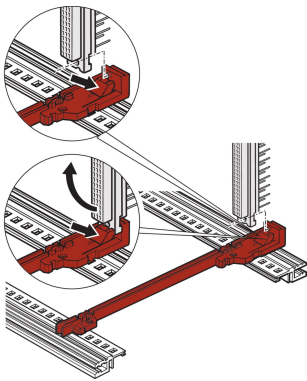

# Guide-carte | Avec fixation pour connecteur DIN

Le guide-carte de type standard pour connecteurs permet à l'utilisateur de clipser les connecteurs DIN (EN 60603-2 (DIN 41612)) directement sur les guide-cartes. Applicable uniquement aux cartes euro de dimensions 100 x 160 mm et 100 x 220 mm. Compatible avec RatiopacPRO Air, PropacPRO, CompacPRO et EuropacPRO.

## FONCTIONS

Montage facile et économique des connecteurs à clipser comme alternative aux rails z ou aux profilés horizontaux avec rail z intégré.

Pour le format carte euro simple 100 x 160 mm ou 100 x 220 mm ; ne convient pas au format carte euro double

Guide-carte en matière plastique, monobloc, rouge, largeur de rainure 2 mm

Peut être clipsé dans les profilés horizontaux dans l'extrusion d'aluminium

Peut être fixé dans une tôle de 1,5 mm d'épaisseur

Température de stockage : -40°C à 130°C