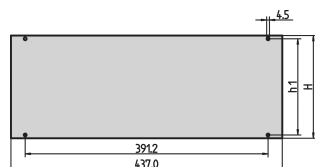

Inpac| Face avant

La face avant peut être montée sur le coffret Inpac.

CERTIFICATIONS

FONCTIONS

Face en aluminium, 2,5 mm

SPÉCIFICATIONS

Profondeur:	2.5mm
Matériau:	Aluminium
Finition:	Anodisé
Compatible avec:	Coffrets
Type accessoire:	Face avant
Type de produit:	Face avant
Famille de produits:	Inpac

Table 1/2

Référence catalogue	Hauteur du rack	Quantité par colis	Finition avant	Face d'appui	Arêtes traitées	Blindage électromagnétique
30828-055	2U	1	Anodisé	Anodisé	Non	Non
30828-067	6U	1	Anodisé	Anodisé	Non	Non
30828-061	4U	1	Anodisé	Anodisé	Non	Non
30828-058	3U	1	Anodisé	Anodisé	Non	Non

Table 2/2

Référence catalogue	Hauteur	Largeur
30828-055	76mm	437mm
30828-067	253.8mm	437mm
30828-061	165mm	437mm
30828-058	120.5mm	437mm

INFORMATIONS COMPLÉMENTAIRES

Le kit de montage de la face avant est inclus avec le châssis 19".