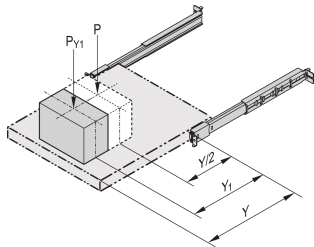

Visserie de fixation pour glissière télescopique

Kit de montage côté baie pour l'assemblage de 2 glissières télescopiques Economy 1 U.

CERTIFICATIONS

FONCTIONS

Pour le montage de 2 glissières télescopiques Economy 1 U

SPÉCIFICATIONS

- Type de produit:** Kit de montage
Matériau: Acier
Finition: Zingué

Table 1/1

Référence catalogue	Type	Quantité par colis	Hauteur du rack
21120-165	Lourd universel	1	2U
21120-158	Universel	1	2U
21120-159	Universel	1	2U
21120-160	Universel	1	2U
21120-163	Universel allégée	1	2U
21120-164	Lourd universel	1	2U
21120-162	Universel allégée	1	2U
21120-166	Lourd universel	1	2U