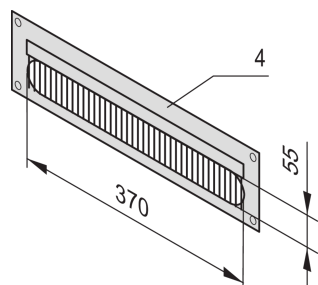

Novastar Passage de câbles

Couvre l'ouverture sur les portes ou des panneaux réduits pour un aspect plus esthétique.

CERTIFICATIONS

FONCTIONS

Pour couvrir l'ouverture sur les portes ou les panneaux arrière réduits

Cadre, Acier, 2,5 mm

Avec joints balais noirs

SPÉCIFICATIONS

Type de produit: Couvercle

Matériau: Acier

Table 1/2

Référence catalogue	Hauteur du rack	Couleur	Caractéristique de conception	Quantité par colis	Code couleur	Finition
20118-797	4U	Gris foncé	Panneau et brosses	1	RAL 7021	Revêtement poudré
20118-390	4U	Gris clair	Panneau et brosses	1	RAL 7035	Revêtement poudré
20118-796	3U	Gris foncé	Panneau et brosses	1	RAL 7021	Revêtement poudré

Référence catalogue	Hauteur du rack	Couleur	Caractéristique de conception	Quantité par colis	Code couleur	Finition
20118-391	3U	Gris clair	Panneau et brosses	1	RAL 7035	Revêtement poudré

Table 2/2

Référence catalogue	Type
20118-797	Chemin de câbles
20118-390	Chemin de câbles
20118-796	Chemin de câbles
20118-391	Chemin de câbles