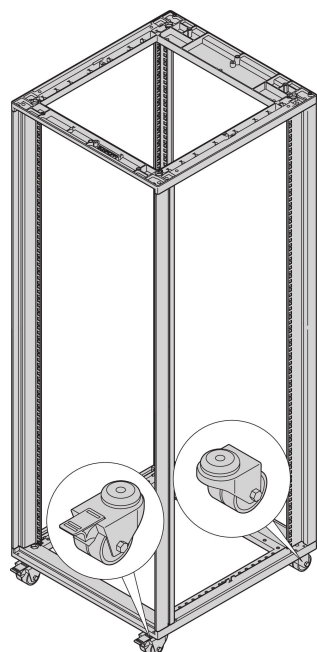

Novastar| Roulettes

Les baies Novastar peuvent être équipées de roulettes, leur conférant la mobilité nécessaire.

CERTIFICATIONS

FONCTIONS

Les roulettes sont montées sur le bâti

2 roulettes sans blocage, 2 roulettes avec blocage

SPÉCIFICATIONS

Type de produit: Roulette

Table 1/1

Référence catalogue	Diamètre	Charge statique	Quantité par colis	Conformité	Hauteur
27230-067	50mm	200kg	4		155mm

Référence catalogue	Diamètre	Charge statique	Quantité par colis	Conformité	Hauteur
27230-110	100mm	300kg	4	EN 12528	131mm
27230-068	60mm	400kg	4		80mm
27230-069	125mm	400kg	4		155mm