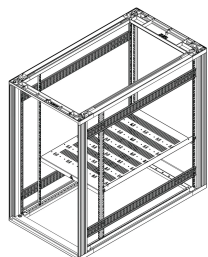

# Novastar| Traverse de Profondeur

Traverse de profondeur réglable par incréments de 1 U.

## FONCTIONS

Pour fixation sur les montants de la baie

Accrochage rapide au pas de 1 U